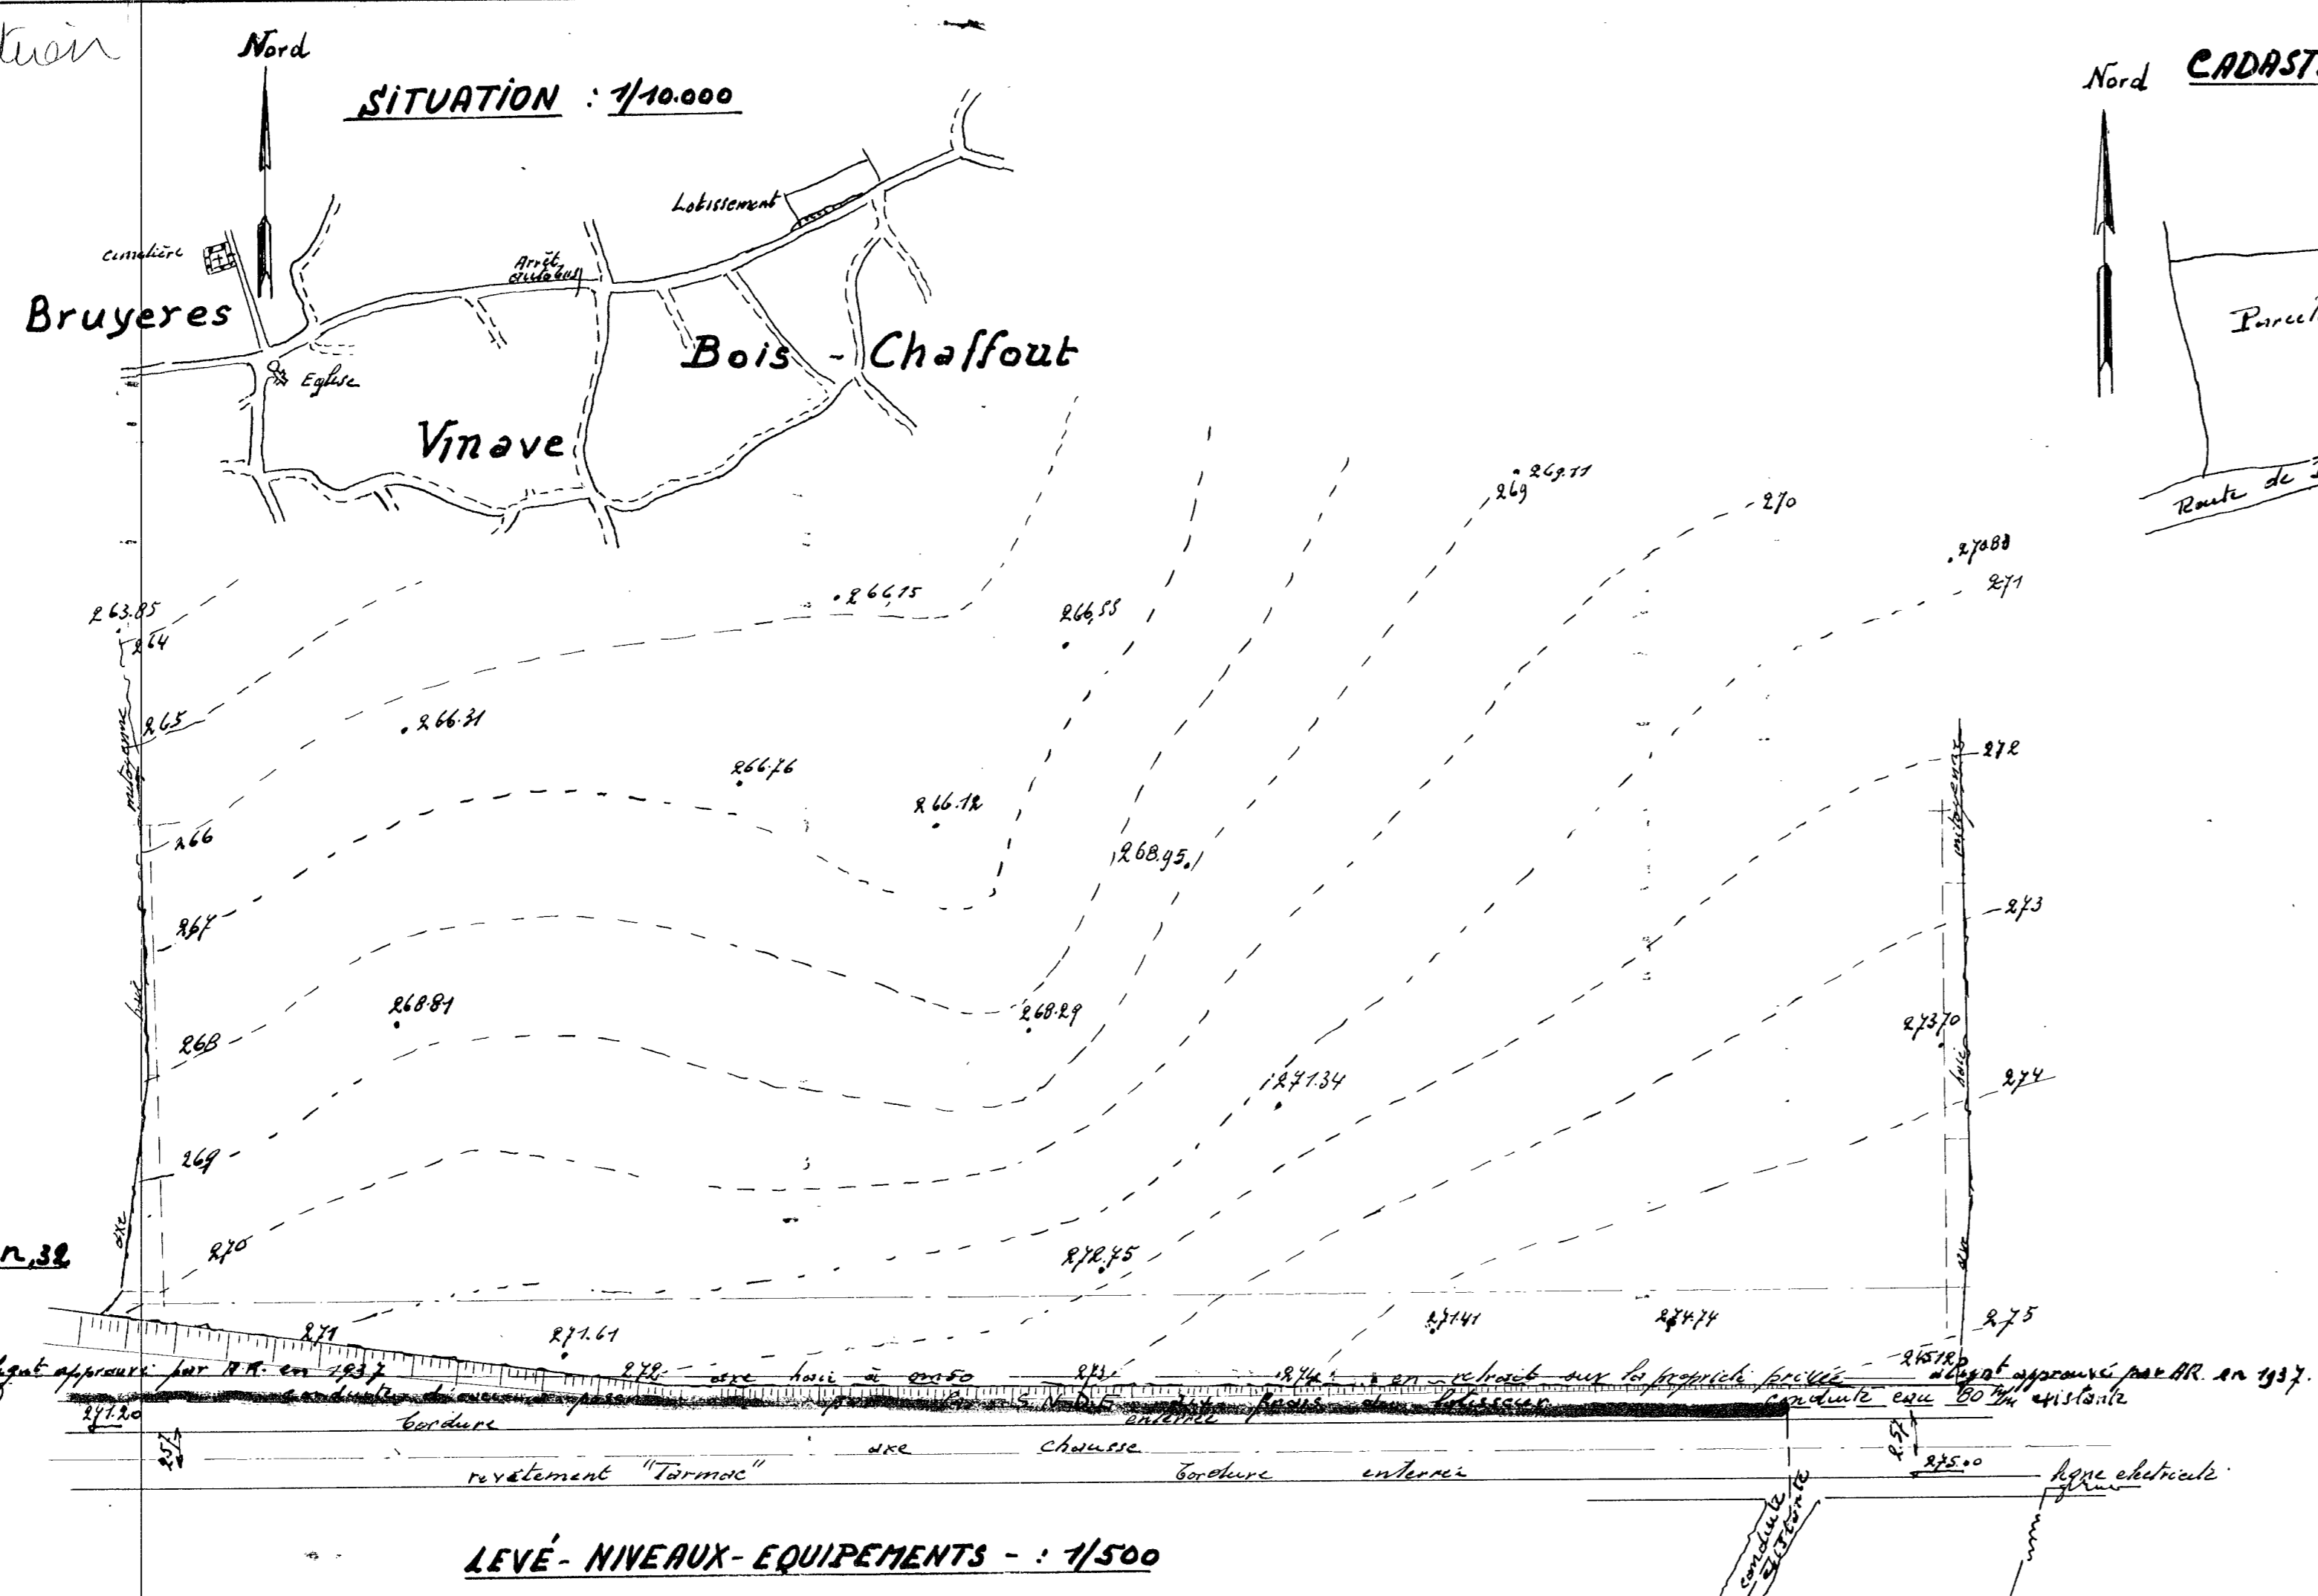

A peine en construction
Commune de Battice

Lotissement - Reintroduction

route de Bruyeres

à Manihant

Section C - Parcelle n°321^c

Propriétaire: SPRONCK Hubert

chaussée de la Liberation, 32

4622-AYENEUX

Le Propriétaire:

LEVÉ - NIVEAUX - EQUIPEMENTS - : 1/500

CADASTRE: 1/2500

IW - SODIPLAN 2002

63035/LTS/39

Surface du lotissement: 7.075 m²
1/2 fourré avec emprise 1.960 m²
TOTAL 9.035 m²

Nombre de logements par lecture: $\frac{8}{(maximum) 0.9085} = \pm 9$

LOTISSEMENT: 1/500