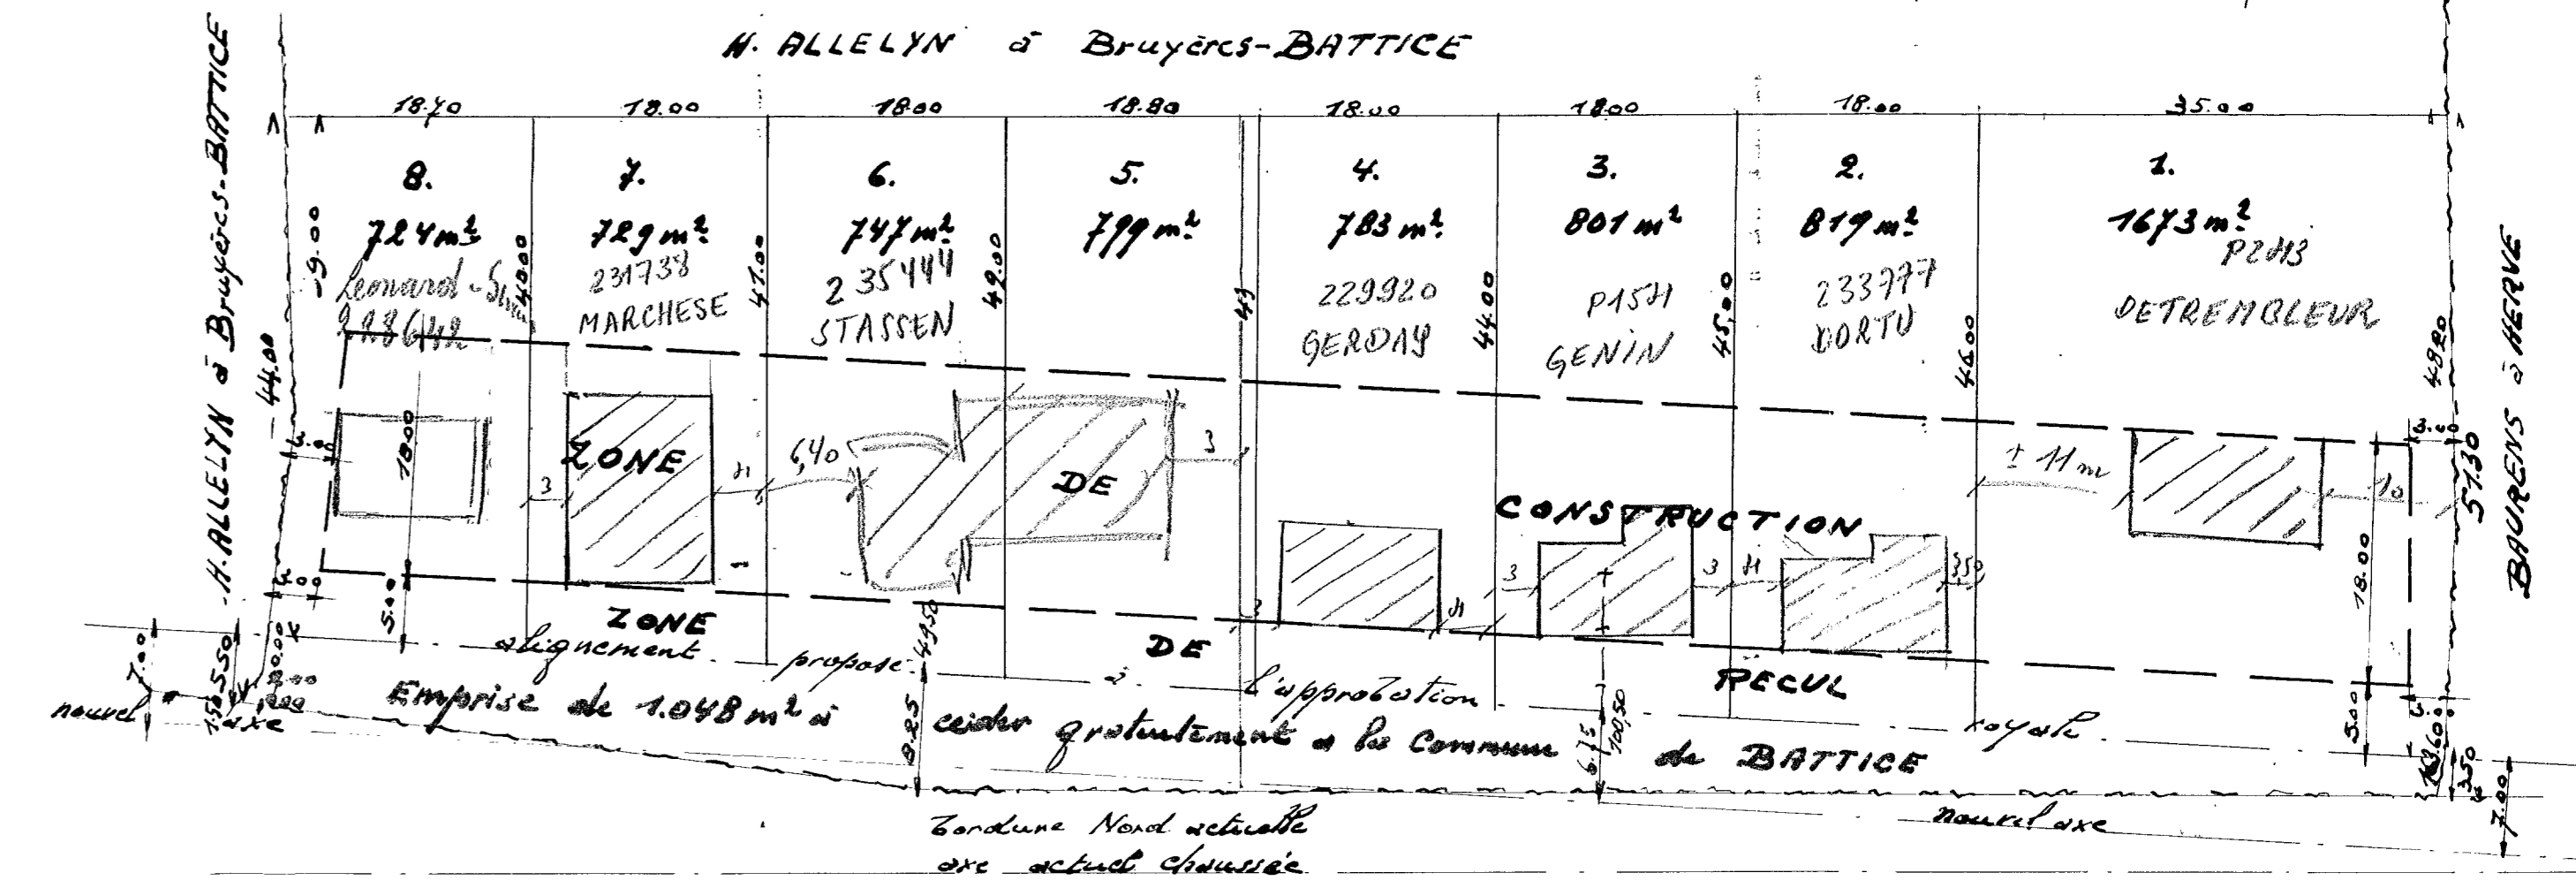

A peine en construction
Commune de Battice

Lotissement - Reintroduction

route de Bruyeres

à Manihant

Section C - Parcelle n°321^c

Propriétaire: SPRONCK Hubert

chaussée de la Liberation, 32

4622-AYENEUX

Le Propriétaire:

LEVÉ - NIVEAUX - EQUIPEMENTS - : 1/500

CADASTRE: 1/2500

IW - SODIPLAN 2002

63035/LTS/39

Surface du lotissement: 7.075 m²
1/2 fourré avec emprise 1.960 m²
TOTAL 9.035 m²

Nombre de logements par lecture: $\frac{8}{(maximum) 0.9085} = \pm 9$

LOTISSEMENT: 1/500