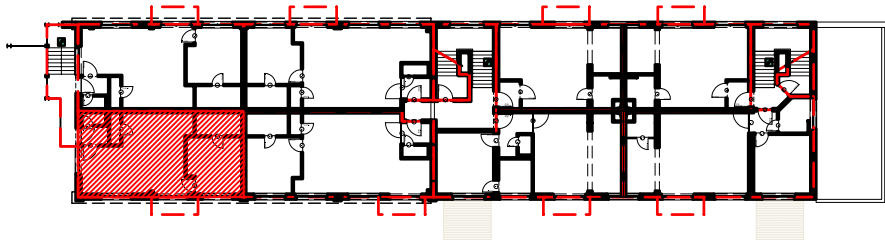

LOCALISATION
NIV 1

CLOS DES FONTAINES

rue Carl Grün 17 - 4800 Verviers

APPARTEMENT 1.6 62,6 m² éch. 1/100