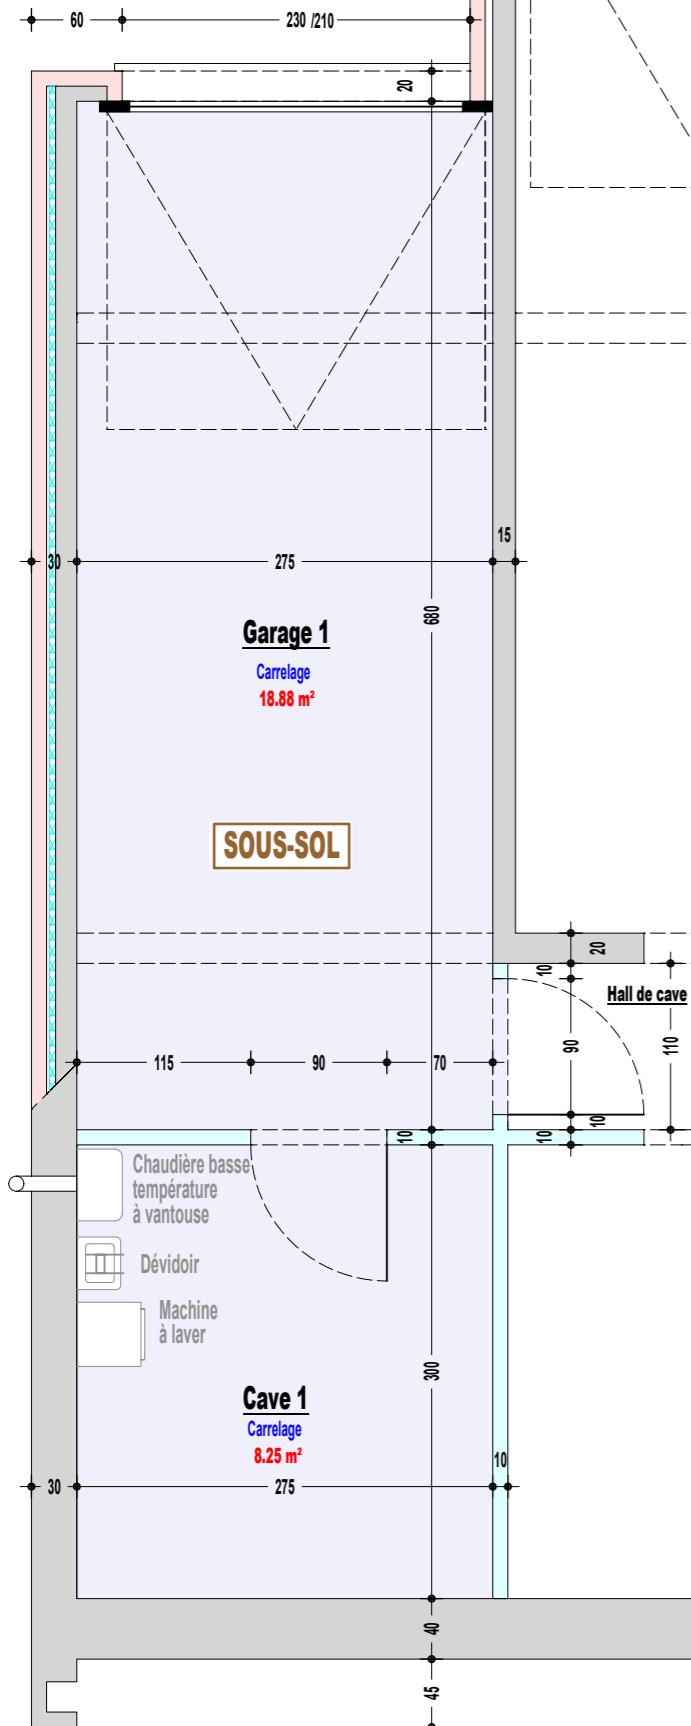

Surface d'utilisation (chape) : 27.13 m²
 Surface plateaux (extérieur) : 32.66 m²
 Surface entre murs porteur (avec cloisons) : 27.25 m²
 Surface 1/10000 (partie int. murs ext. : acte de base) : 30.10 m²
 Surface châssis : 4.83 m²

Appartement de Mr et Mme MARICHAL
Rue Thiniheid, 110 boîte 4 à 4801 - STEMBERT

Surface d'utilisation (chape) : 80.62 m²
 Surface plateaux (extérieur) : 94.93 m²
 Surface entre murs porteur (avec cloisons) : 80.04 m²
 Surface 1/10000 (partie int. murs ext. : acte de base) : 85.24 m²
 Surface châssis : 16.77 m²